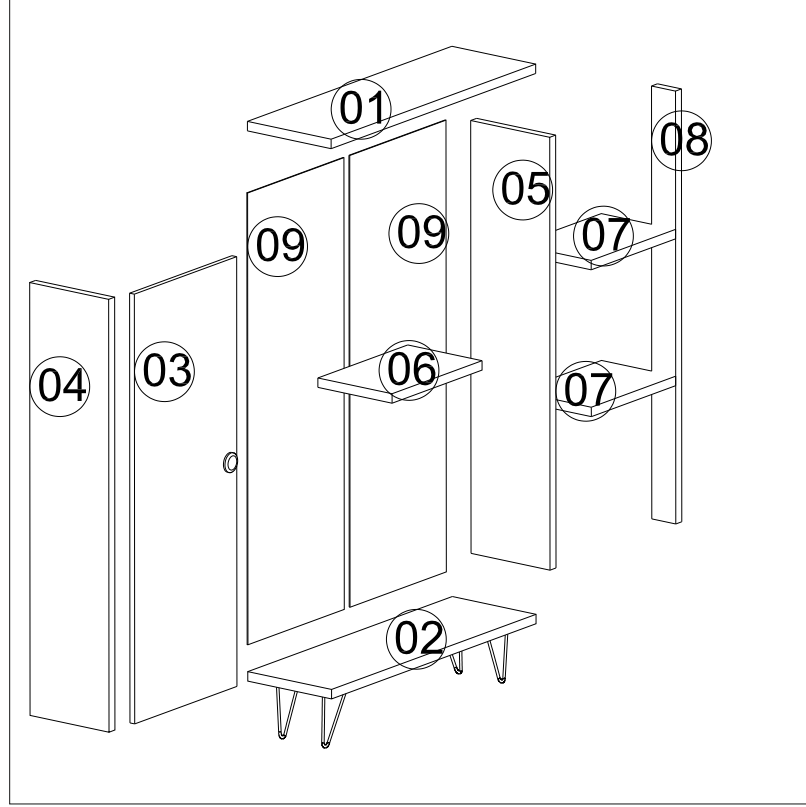

EVA ÇOK AMAÇLI DOLAP MONTAJ

AKSESUAR LİSTESİ / ACCESSORY LIST

Bu modülün kurulumu için gerekli olan araçlar.
The necessary tools (not included)

A10 3,5x18 YHB Vida  8x	A09 4x50 YHB Vida  20x	A11 4x30 YHB Vida  16x	A14 M4x22 Kulp Vidası  1x	A28 Arkalık Çivisi  25x
A12 Düz Mentеше  2x	A13 Mentеше Atlığı  2x	A24 NOKTA Kulp  1x	A21 Firkete AYAK  4x	A16 Kabin Vidası Tapa  20x