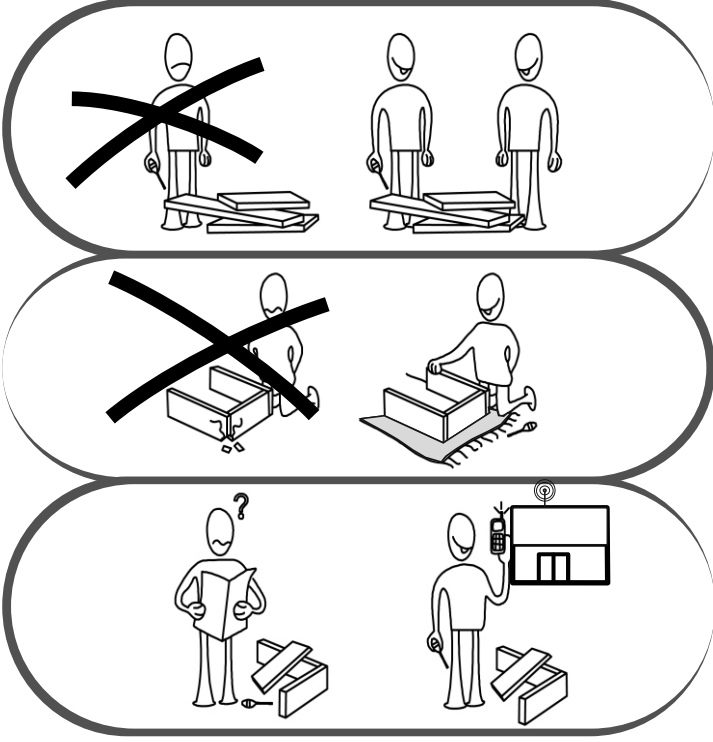

EVA ÇOK AMAÇLI DOLAP MONTAJ

AKSESUAR LİSTESİ / ACCESSORY LIST

Bu modülün kurulumu için gerekli olan araçlar.
The necessary tools (not included)

A10 3,5x18 YHB Vida  8x	A09 4x50 YHB Vida  20x	A11 4x30 YHB Vida  16x	A14 M4x22 Kulp Vidası  1x	A28 Arkalık Çivisi  25x
A12 Düz Mentеше  2x	A13 Mentеше Atlığı  2x	A24 NOKTA Kulp  1x	A21 Firkete AYAK  4x	A16 Kabin Vidası Tapa  20x